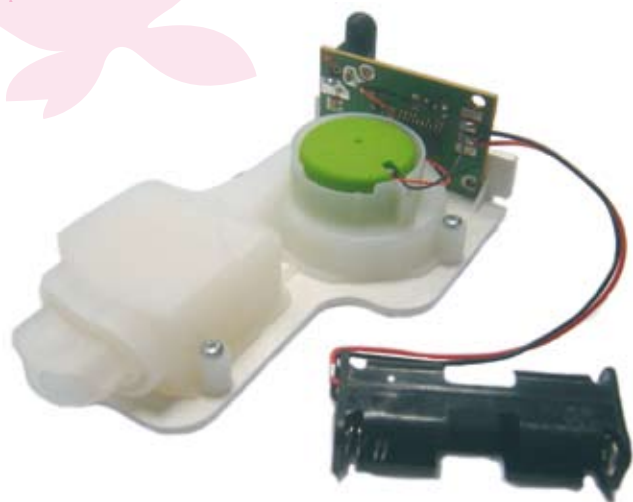

Caractéristiques techniques

Capacité de diffusion

Un mètre autour du point de diffusion
Environ 20 000 cycles de 10 secondes

Cartouche

Restitution parfaite de l'odeur
Création sur mesure de l'odeur en fonction de l'application
Sécurité garantie par une diffusion sèche à base de gel parfumé
Durée de vie : environ 3 semaines

Cycle de diffusion

Déclenchement par bouton poussoir
Possibilité de déclenchement par capteur de lumière ou par détecteur de mouvement(x)
Existe aussi en interface USB
Durée de diffusion de 10 secondes à pleine intensité
Possibilité de programmer votre propre cycle de diffusion : diffusion déclenchée ou en continu...(x)

Alimentation

Alimentation par 2 piles LR6
Possibilité d'alimentation par piles LR4 ou LR12(x)
Possibilité d'alimentation par batteries rechargeables ou secteur(x)